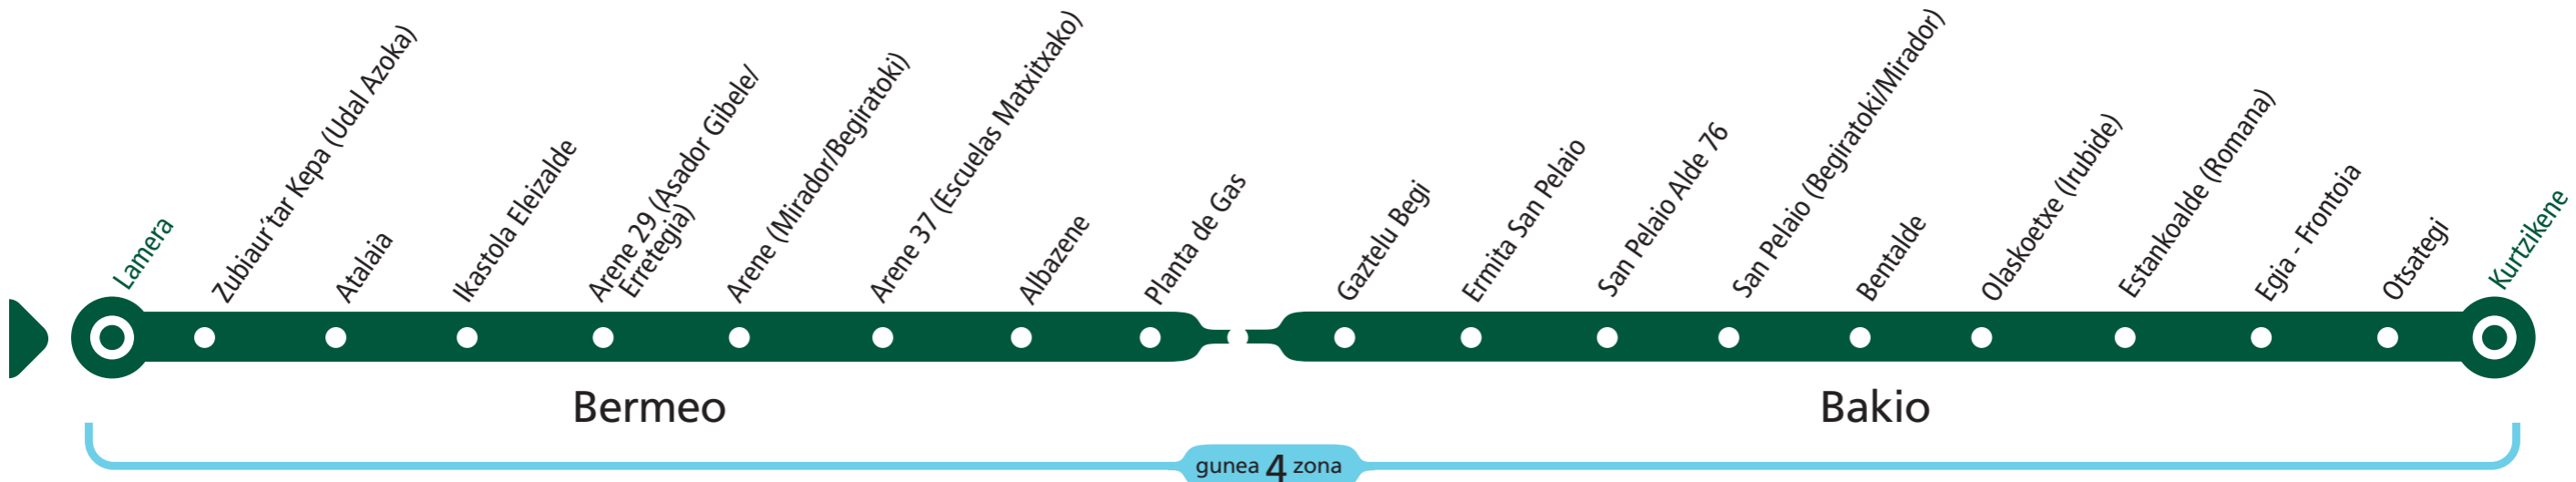

A 3524

BERMEO - BAKIO

Bermeotik irteerak Salidas de Bermeo

Lanegunetan Laborables	07:15 → 19:15 2 ^h
Larunbatetan Sábados	Ez dago zerbitzurik Sin servicio
Jaiegunetan Festivos	Ez dago zerbitzurik Sin servicio