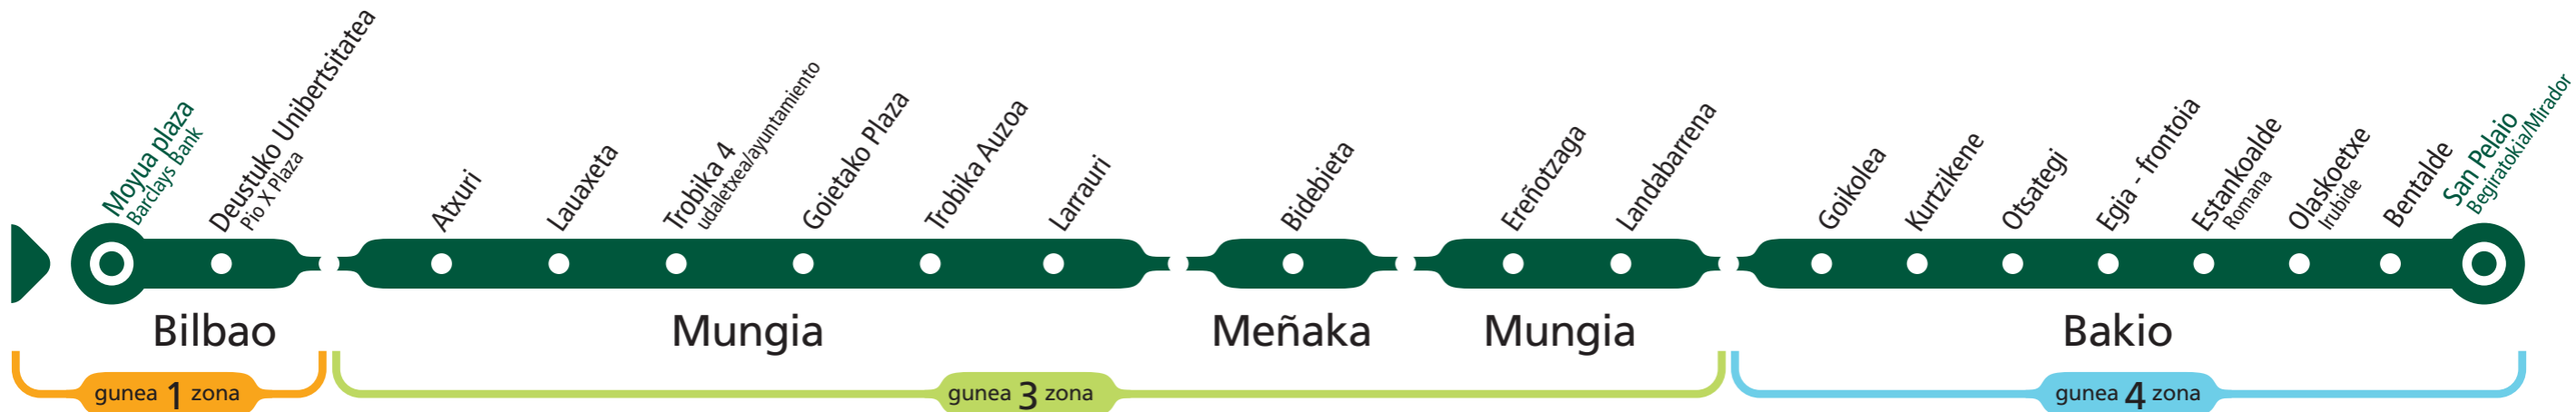

A 3518

BILBAO - MUNGIA - BAKIO (Autopista)

Bilbotik irteerak Salidas de Bilbao

Lanegunetan Laborables	06:30 → 21:30			
Larunbatetan Sábados	1h			
Jaiegunetan Festivos	08:00 16:00	10:00 18:00	12:00 20:00	14:00 22:00

Oharrak Notas

Larunbatetan 22:30ean Mungiaraino zerbitzua dago.

Erabiltzaileek gidariari adierazi beharko diote Elorduiko geralekuan jaitsi nahi dutela.

Los sábados hay servicio hasta Mungia a las 22:30.

Se habrá de indicar al personal de conducción que se desea bajar en la parada de Elordui.