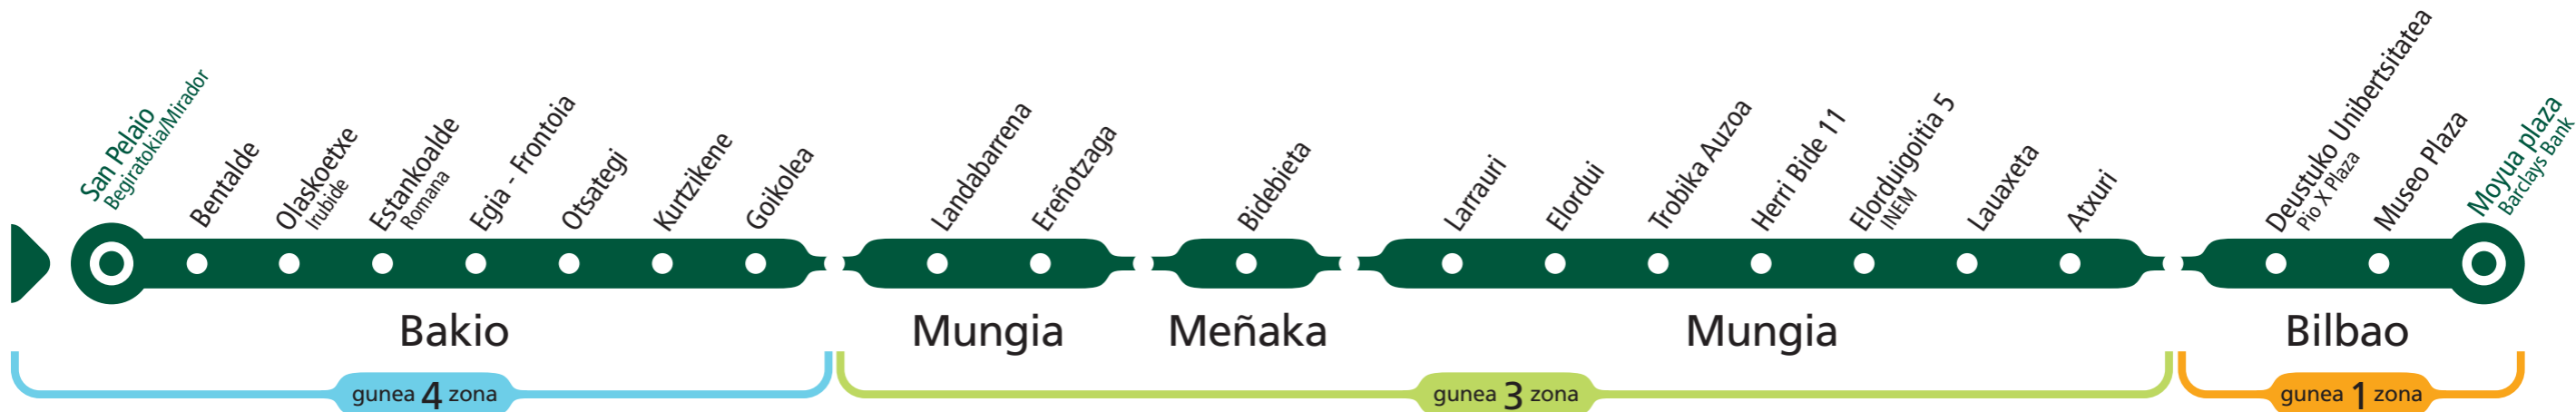

A 3518

BAKIO - MUNGIA - BILBAO (Autopista)

Bakiotik irteerak Salidas de Bakio

Lanegunetan
Laborables

06:25 → 21:25

Larunbatetan
Sábados

1h

Jaiegunetan
Festivos

09:10 11:10 13:10 15:10 17:10 19:10 21:10