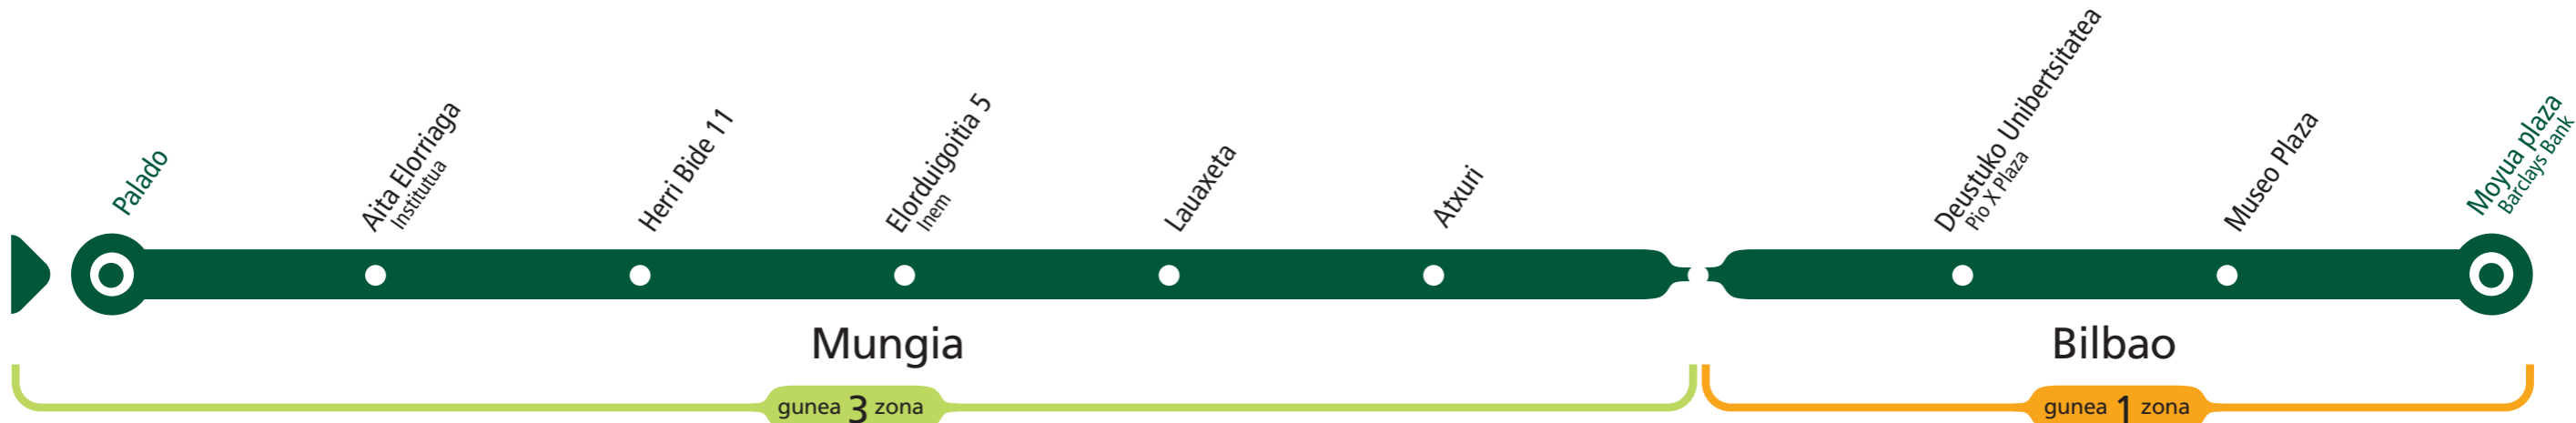

A 3516

MUNGIA - BILBAO (autopista)

Mungiatik irteerak Salidas de Mungia

Lanegunetan Laborables	06:00 → 22:00 30 min
Larunbatetan Sábados	Zerbitzurik gabe Sin servicio
Jaiegunetan Festivos	

Gaueko zerbitzua Servicio nocturno

Ostiral eta larunbatetan Viernes y sábados	23:00 24:00 01:00
---	-------------------