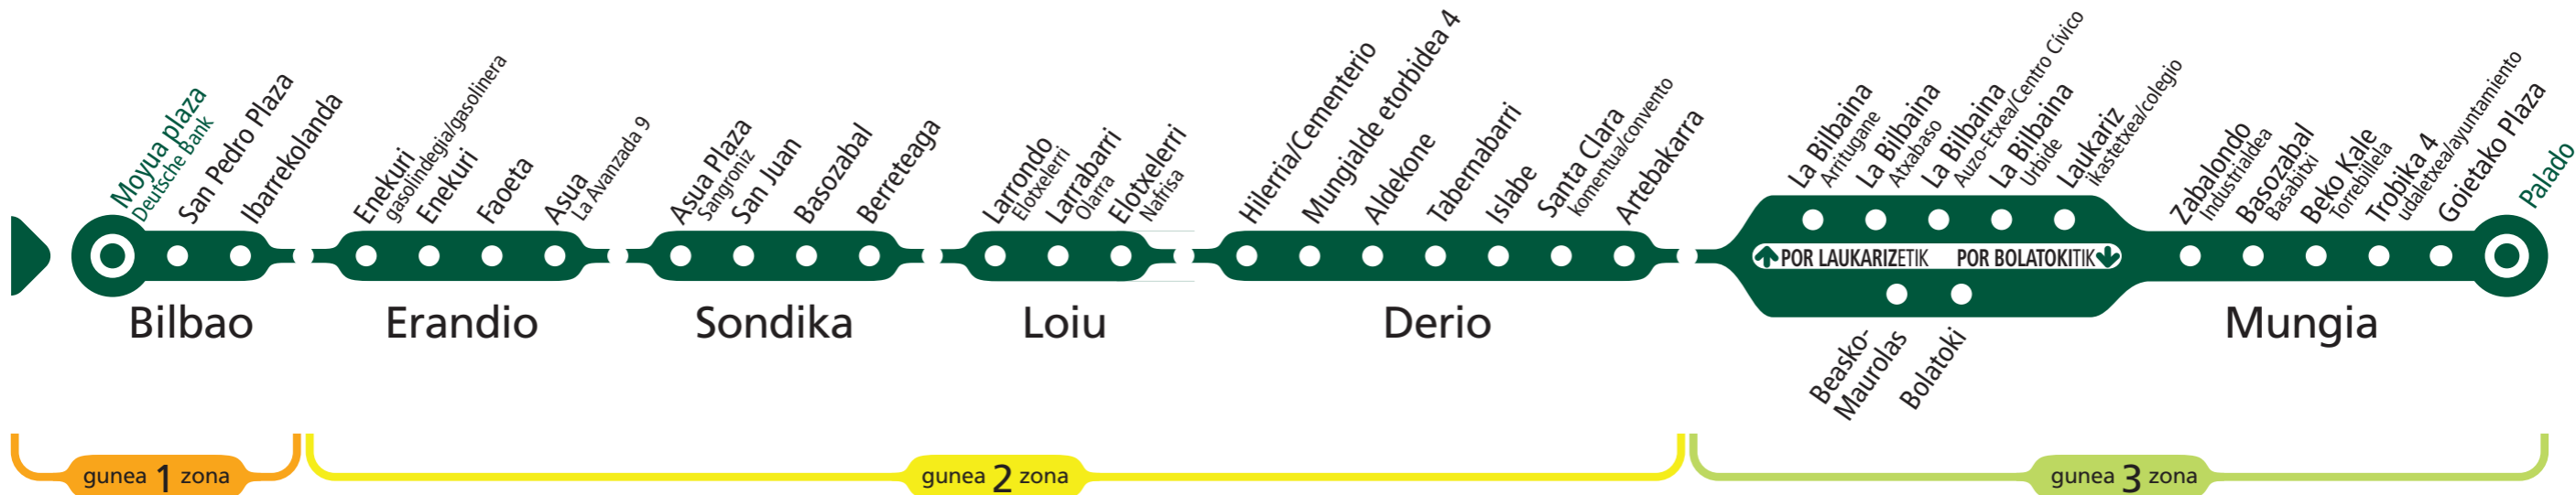

A 3517

BILBAO - DERIO - MUNGIA

Bilbotik irteerak Salidas de Bilbao

Lanegunetan Laborables	06:10 → 22:40 30 min
Larunbatetan Sábados	06:40 → 22:40 30 min
Jaiegunetan Festivos	07:30 → 22:30 1h

Oharrak Notas

Lanegunetan eta larunbatetan:
 - 06:10tik 22:10era orduro Laukariztik.
 - 06:40tik 22:40era orduro Bolatokitik.
 Jaiegunetan: Zerbitzu guztiak doaz Laukarizetik.

*Larunbatetan ez dabil.

Laborables y Sábados:
 - de 06:10 a 22:10 cada hora por Laukariz.
 - de 06:40 a 22:40 cada hora por Bolatoki.
 Festivos: todos los servicios por Laukariz

*No circula los Sábados.