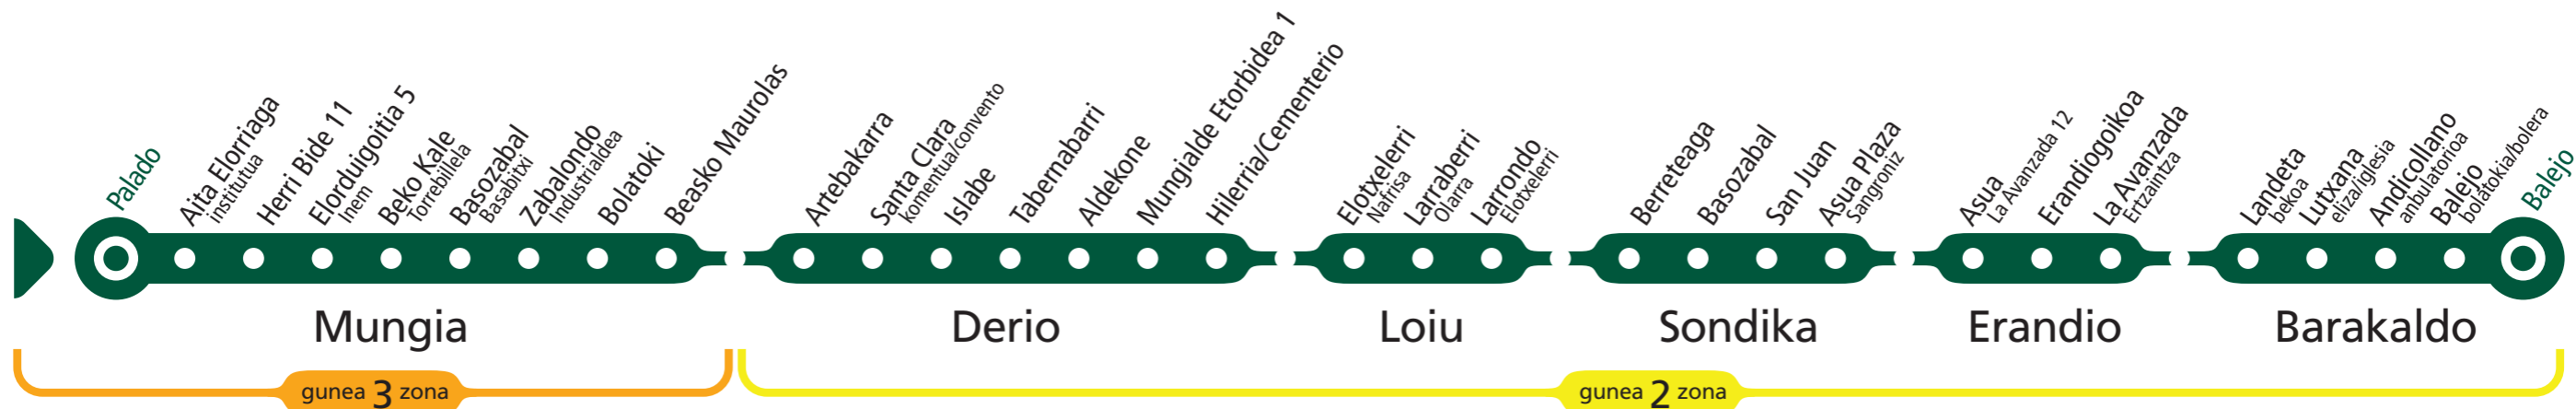

# A 3522

# MUNGIA - DERIO - Cruces/Gurutzeta

Mungiatik irteerak Salidas de Mungia							
<b>Lanegunetan Laborables</b>	06:20 13:20	07:20 14:20	08:20 15:20	09:20 17:20	10:20 19:20	11:20 21:20	12:20
<b>Larunbatetan Sábados</b>			07:20 11:20	09:20 13:20			
<b>Jaiegunetan Festivos</b>			15:20 19:20	17:20 21:20			